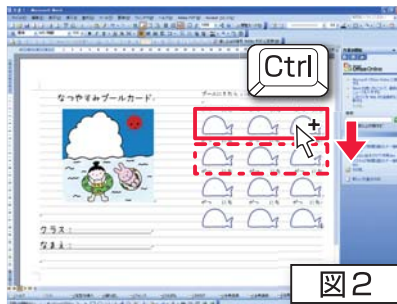

### 園からのお知らせ

7月20日から夏休みですが、パステルなかなし園ではプールを開放します。  
プールカードを忘れずに持たせてください。

パステルだより  
▲れいこフォント

パステルだより  
▲あんずもじ

ご紹介したフォントはこちら

れいこフォント: モノクロナ地味部屋 (www.scn-net.ne.jp/~minori/)   
 あんずもじ : あんずいる (www.8.plala.or.jp/p\_dolce)

# なんでも Q&A

保育者専用ITサポートセンターへ寄せられる質問に、スタッフがズッキリ回答中!!

無料フォント提供ホームページにアクセスして、手書き風フォントをダウンロードしましょう。

ここでは「れいこフォント」と「あんずもじ」を紹介し、フォントは提供者のホームページ(別欄にアドレス掲載)からダウンロード(パソコンに取り込む)し、続いて利用前の準備をします。(左枠内参照)

この作業を終えれば、ワープロソフトなどのフォント選択欄に手書き風のフォントが追加されますので、必要に応じて利用することができます。ほかにインターネットで「無料フォント」と検索すれば、様々な書体が見つかります。ただし、著作者が配布物などへの利用制限を設けている場合がありますので確認を。