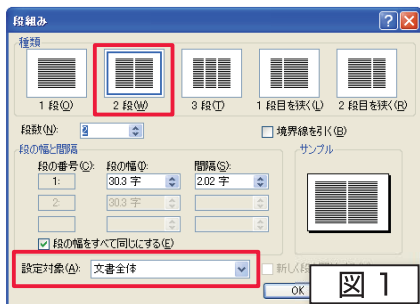

### 園からのお知らせ

7月20日から夏休みですが、パステルなかなし園ではプールを開放します。  
プールカードを忘れずに持たせてください。

パステルだより  
▲れいこフォント

パステルだより  
▲あんずもじ

ご紹介したフォントはこちら

れいこフォント: モノクロナ地味部屋 (www.scn-net.ne.jp/~minori/)   
 あんずもじ : あんずいる (www.8.plala.or.jp/p\_dolce)

# なんでも Q&A

保育者専用ITサポートセンターへ寄せられる質問に、スタッフがズッキリ回答中!!

無料フォント提供ホームページにアクセスして、手書き風フォントをダウンロードしましょう。

ここでは「れいこフォント」と「あんずもじ」を紹介し、フォントは提供者のホームページ(別欄にアドレス掲載)からダウンロード(パソコンに取り込む)し、続いて利用前の準備をします。(左枠内参照)

この作業を終えれば、ワープロソフトなどのフォント選択欄に手書き風のフォントが追加されますので、必要に応じて利用することができます。ほかにインターネットで「無料フォント」と検索すれば、様々な書体が見つかります。ただし、著作者が配布物などへの利用制限を設けている場合がありますので確認を。