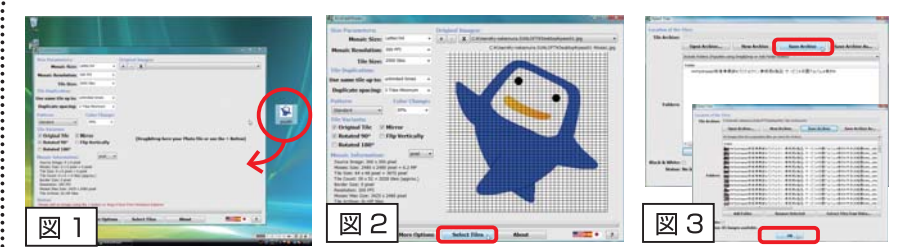

1. 「AndreaMosaic」をサイトからダウンロードしてインストールします。
2. 起動したらモザイクアートに元になるイラストを画面右側にドラッグします。(図1)
3. [Select Tiles - Add Folder]の順にクリックし、モザイクに使う写真が保存されているフォルダを選びます。たくさん写真があるとききれいなモザイクが作れます。多少写りが悪いものも登録しましょう。(図2)
4. [Save Archive] ボタンを押し、現在の内容を保存したら、[OK] ボタンを押します。(図3)
5. [Create Mosaic] ボタンを押すとモザイクアートが生成され、設定ファイルと同じ場所に保存されます。

すでに1,600の幼稚園・保育園が実践 電話サポートを受けて保育・教育活動にパソコンを活用！

保育者のためのITサポート Pass*Tell Line パステルライン

「かわいい園だよりになった」「手作り風証書が大好評。ありがとう」嬉しい声を聞くまで優しくサポートします

パソコン操作が不安な先生方のために開設した日本唯一の幼稚園・保育園専用ITサポートセンターだから、園の業務に特化した書類作成やパソコン活用全般のアドバイスを何度でも何人でも受けられます。

月額 **3,000円** で安心電話サポート

※金額は税込です。年間一括払いの場合、お得な割引料金でご利用いただけます。