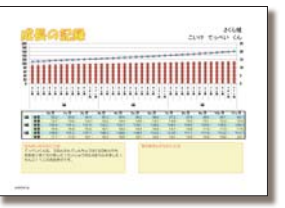

Q 子どもたちの名簿をエクセルで作りました。ふりがな入力を省くことはできますか?

まず、漢字で名前を入力した後に、ふりがながない列を用意します。そこに次の関数(計算式)を打ち込みます。
LEN(セル番地)
セル番地は、漢字のセル番地を入力します。ふりがながカタカナで表示されますが、漢字のセルや列を選択してから、書式一ふりがな一設定(GO)はホームタブの中にあります。からひらがなへ変更することもできます。公式ブログではお名前シールを印刷する方法も紹介しています。

卒園する日が近づき、小さかった子どもたちも小学生になります。入園したときからどれくらい成長したのか、成長の記録を作ってみましょう。子どもたち自身の目で確かめてもらうことができ、そのときに起こった出来事を書き加えれば卒園記念にもなります。ここでは、エクセルでの作り方を紹介します。最初に一ヶ月ごとの身長と体重を入力します。表示形式を「数値」にすれば、小数点以下を表示させることができます。計算式を使って伸び率

や増加率も確かめることができます。子どもたちにも分かりやすいように、グラフはりんごの個数で表現します。りんごの大きさを10センチに置き換えて、りんご何個分かを自動計算してくれます。最後に先生や家族からのメッセージを書き添えて、台紙に貼れば、成長記録の完成です。公式ブログ「パステルダイアリー」では、すぐに使えるテンプレートをご用意しています。ダウンロードして、ぜひご利用ください。

なんでも? Q&A

A エクセル(Microsoft Office Excel)で名簿を作成するとき、名前を漢字とふりがなの両方で入力したいことがあります。この場合、それぞれを入力している方が多いと思いますが、実は数式を使って、ふりがな入力を省くことができます。

パソコンでつくっちゃおう

表計算で作る子どもの成長記録

とってもカンタンな成長記録の作成術

※画面はExcel2007です

【小数点以下も表示させる】

小数点以下の表示は、[数値]ボタンから設定することができます。表示桁数を減らせば、四捨五入で見やすく表示することも可能です。

【りんごを積み上げたグラフ】

塗りつぶしだけのグラフだけでなく、イラストや写真に置き換えて表すこともできます。これは、りんごのイラスト(約10センチ)で表してみました。