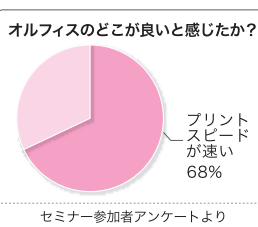

※オルフィスX9850の場合、A4片面
送り、標準設定で連続印刷時、排紙先
紙機能によりプリント速度は異なります。

多種多様な印刷物を、短時間で簡単にカラープリント。先生方の大きなサポートになります。

行事の多い幼稚園 / 保育園では
作成する印刷物も多く、
園だよりやイベントのおしらせ、シールや名札、
季節によって入園案内や園児募集チラシなど…。
高速カラープリンター「オルフィス X」なら
これらの印刷物を、高速、低コストで作成できます。
「オルフィス X」は園に必要なツール作りをお手伝いします。

プリンターの新領域をひらく

RISO

ORPHIS X

世界最速 150枚 / 分^{※1}
フルカラー 2.05円 / 枚^{※2}

※1: オルフィス X9850の場合、A4片面送り、標準設定連続印刷時、2011年9月現在の標準価格(オルフィス)用カラープリンターにおいて世界最速(当社調べ)。排紙先・排紙機能によりプリント速度は異なります。
※2: A4片面フルカラー-CMYK各色5%標準設定連続プリント、RISOインクF使用時、用紙別別。
※写真はオプション装着時。