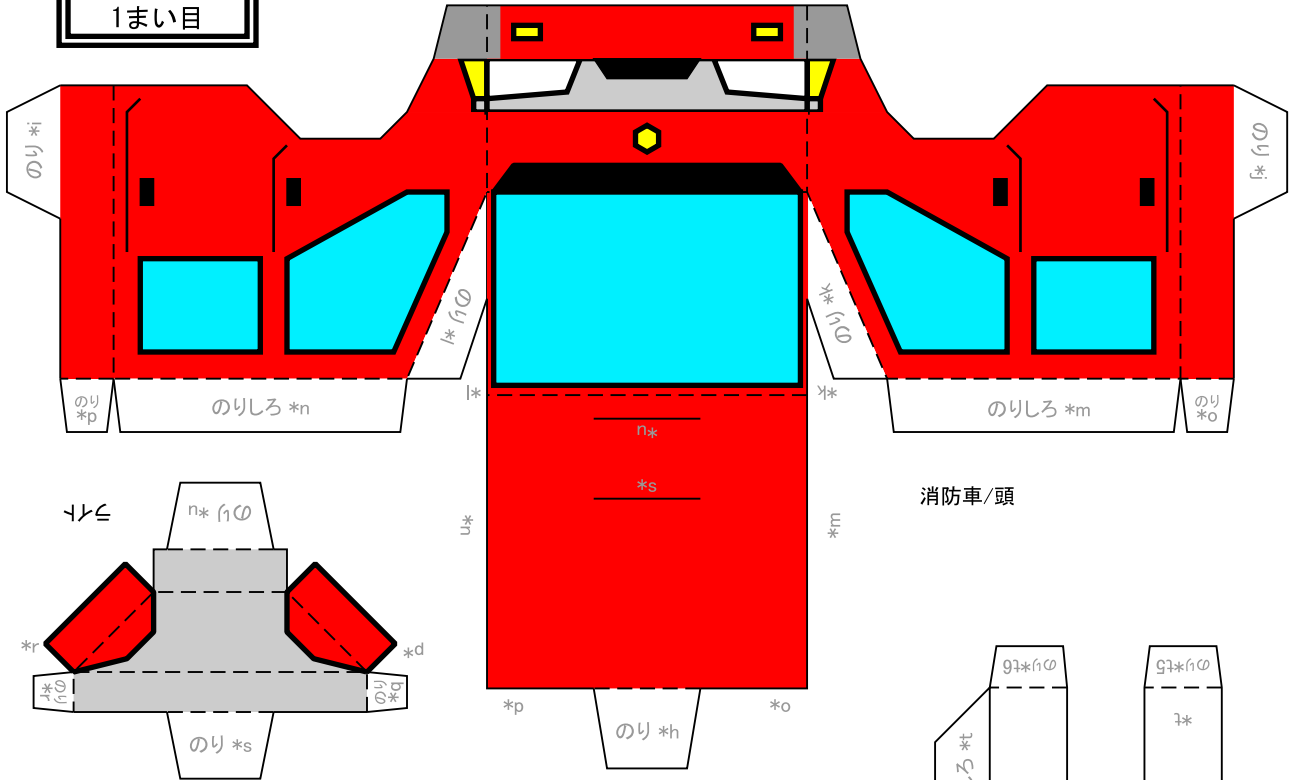

消防車 1まい目

[タイヤ]

タイヤ

[タイヤ]

タイヤ

たにおり -----
 やまおり -----
 きりとり -----
 のりしろ #

消防車 2まい目

[泥よけ左]

[泥よけ右]

[底]

[底]

たにおり - - - - -
 やまおり - - - - -
 きりとり - - - - -
 のりしろ #