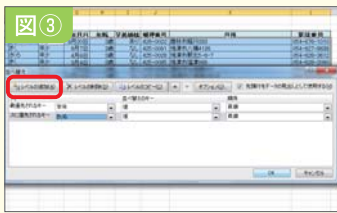

保育園 幼稚園専門の求人サイト 保育園・幼稚園専門の求人サイトだから豊富な情報量と検索! 求職者も有資格者が豊富!

1ヶ月 無料お試し キャンペーン 今なら、「1ヶ月間無料お試し」が出来ます! ※キャンペーンは初めてのご利用のお客様が対象です。1ヶ月×1枠とさせていただきます。

保育士・幼稚園教諭で 人材派遣をお考えの方 京阪神で、急な欠員・病欠でお困りの園長先生・理事長様は 人材派遣をご検討下さい!

IMAI MATE イマイメイト 許可番号 般27-080010 お問い合わせはフリーコール 0120-55-4581

※パソコンが無くても掲載は可能です。 ※写真は5枚まで掲載可能です。 ※掲載内容は当社規定に準じ、掲載させていただきます。

より詳しい操作方法やテンプレートのダウンロードは「パステルIT新聞」公式サイトをご覧ください！

パステルIT新聞 検索 <http://itnews.passtell.jp/>

めいろうのテンプレートがあるなんて、ステキ!

データベース機能を活かすには、表の作成時に注意が必要です。①表の周りは空白にします。②1枚のシート上で表を管理します。③項目を設定した先頭行には太字や塗りつぶしなど、別の書式を設定しておきます。④データに連番を振っておきます(並べ替えをした後でも、元の順番に戻したい場合)。

漢字を入力すると、ふりがな情報も一緒にセルに格納され、ふりがな情報をもとに並べ替えされます。読みと漢字が異なる場合はふりがなの編集をして、正しいふりがなに修正する必要があります。[ホーム]->[フォント]->[ふりがなの表示/非表示]->[ふりがなの編集]から修正をしましょう。