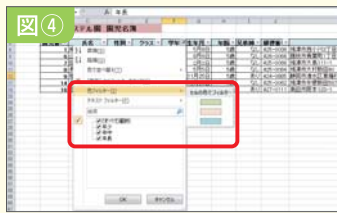

めいろうのテンプレートがあるなんて、ステキ!

データベース機能を活かすには、表の作成時に注意が必要です。①表の周りは空白にします。②1枚のシート上で表を管理します。③項目を設定した先頭行には太字や塗りつぶしなど、別の書式を設定しておきます。④データに連番を振っておきます(並べ替えをした後でも、元の順番に戻したい場合)。

漢字を入力すると、ふりがな情報も一緒にセルに格納され、ふりがな情報をもとに並べ替えされます。読みと漢字が異なる場合はふりがなの編集をして、正しいふりがなに修正する必要があります。[ホーム]->[フォント]->[ふりがなの表示/非表示]->[ふりがなの編集]から修正をしましょう。

学年順かつ名前順(五十音順)に並べ替える場合、[優先されるキー]に[学年]の[値]を[昇順]に設定。[レベルの追加]をクリックし、[次に優先されるキー]に[氏名]の[値]が[昇順]になるように設定します。

セルに塗りつぶしの色や、フォントの色をあらかじめ設定しておくことで、その色ごとにデータを抽出することができます。抽出するには、フィルター詳細の[色フィルター]から色を選択します。

## Excelで園児名簿をつくっちゃお!

もっと! 保育にパソコンつかっちゃお!

**新** しい年度が始まる四月。園児の情報をもとめた名簿の作成や更新をする時期ですね。Excelのデータベース機能を使うと各クラスの園児名簿や、条件にあてはまる園児名簿を効率よく抜き出し、作成することができます。

**データベース表づくり**  
データベースとして利用するには、各園児のデータを横一行で管理します。先頭行には園児名や住所などの項目を設定し、次の行からデータ入力をしていきます。