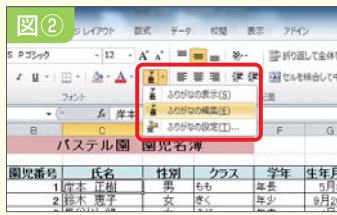

こどもの笑顔と、私のお仕事 保育園・幼稚園専門のインターネット求人サイト

**保育園・幼稚園での求人は こどもスマイル**

保育士・幼稚園教諭・調理師・栄養士・バス添乗員・バス運転手 など、保育園や幼稚園のお仕事情報がいっぱい!

24時間掲載受付可能! 求人掲載変更が24時間いつでも出来ます! 契約内なら掲載の変更も自由!

パソコン 携帯電話 同時掲載 一度の掲載で、パソコン・携帯電話両方で情報発信が出来ます。

保育園 幼稚園専門の求人サイト 保育園・幼稚園専門の求人サイトだから豊富な情報量と検索! 求職者も有資格者が豊富!

1ヶ月 無料お試し キャンペーン 今なら、「1ヶ月間無料お試し」が出来ます! ※キャンペーンは初めてのご利用のお客様が対象です。1ヶ月×1枠とさせていただきます。

保育士・幼稚園教諭で 人材派遣をお考えの方 京阪神で、急な欠員・病欠でお困りの園長先生・理事長様は 人材派遣をご検討下さい!

IMAI MATE イマイメイト 許可番号 般27-080010 お問い合わせはフリーコール 0120-55-4581

※パソコンが無くても掲載は可能です。 ※写真は5枚まで掲載可能です。 ※掲載内容は当社規定に準じ、掲載させていただきます。

より詳しい操作方法やテンプレートのダウンロードは「パステルIT新聞」公式サイトをご覧ください！

パステルIT新聞 検索 <http://itnews.passtell.jp/>

めいろうのテンプレートがあるなんて、ステキ!

データベース機能を活かすには、表の作成時に注意が必要です。①表の周りは空白にします。②1枚のシート上で表を管理します。③項目を設定した先頭行には太字や塗りつぶしなど、別の書式を設定しておきます。④データに連番を振っておきます(並べ替えをした後でも、元の順番に戻したい場合)。

漢字を入力すると、ふりがな情報も一緒にセルに格納され、ふりがな情報をもとに並べ替えされます。読みと漢字が異なる場合はふりがなの編集をして、正しいふりがなに修正する必要があります。[ホーム]->[フォント]->[ふりがなの表示/非表示]->[ふりがなの編集]から修正をしましょう。