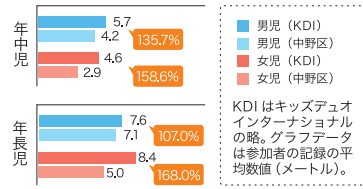

**ORPHIS EX**  
世界最速 150枚/分<sup>\*1</sup>  
フルカラー 1.56円/枚<sup>\*2</sup>

\*1: オルフィス EX2000の場合、A4 月間連続印刷、標準設定で連続印刷時、2013年10月版の枚数(カット紙)が、オフィス用カラープリンターにおいて印刷速度が速く、印刷品質も印刷枚数によりプリント速度は異なります。  
\*2: A4 普通紙印刷、RISO EX インク F 使用時、カラーは指定画質に ISO/IEC24732 に定めるパターンを適用し、ISO/IEC24731 1.5倍の解像度方法による印刷。モノクロは指定画質に ISO/IEC24732 に定めるパターンを使用し、ISO/IEC24731 1.5倍の解像度方法による印刷。印刷単位: CMYK 各色 5%で1.56円/枚、K5%で1.68円/枚。  
\*3: 写真はオプション装着時。

入園のご案内

10月の園日より

理想幼稚園 054-626-8888 054-626-3100

理想幼稚園 054-626-8888 054-626-3100

理想幼稚園 054-626-8888 054-626-3100

理想幼稚園 054-626-8888 054-626-3100

## ゆめスポ導入園がデータを公開 運動能力の向上顕著

英会話力、学習力、運動能力を育むカリキュラムで人気のバイリンガル幼稚園「キッズデュオインターナショナル」(横浜市)が十一月に実施した運動能力測定の結果が明らかになりました。

これによると、前回測定時の六月から男女ともに成長が見られ、特にボール投げの結果は顕著。年長女児はボール投げで男児の数値を上回っていました。

さらに、中野区幼児研究センターが推進する「運動遊びプログラム」の検