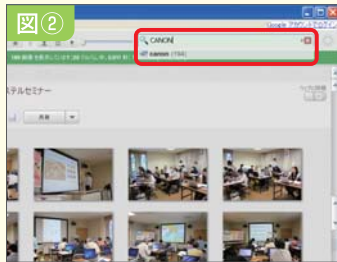

探したい画像に関連するキーワード(ファイル名の一部やパソコンに取り込んだ年・月、撮影に使用したカメラ名「CANON」など)を入力すると、サムネイルで結果が表示されます。