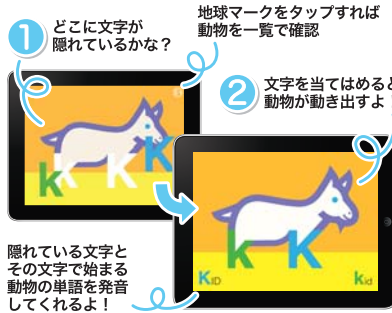

I LOVE アプリ おすすめのアプリ紹介

1 どこに文字が隠れているかな? 地球マークをタップすれば動物を一覧で確認

2 文字を当てはめると動物が動き出すよ!

隠れている文字とその文字で始まる動物の単語を発音してくれるよ!

1985年に発売された絵本「どこにあるかな」シリーズがアプリに。アートのような動物のイラストの中に文字がかくれんぼ。画面上の文字をドラッグして隠れている文字の場所にパズル感覚で当てはめてみましょう。正しくできると動物が動き出し、文字と単語の発音を聞くことができます。遊びながら文字の形や発音を学べるアプリです。

どこにあるかな
開発元: SUN&MOON, Inc. / 価格: 無料
対応: iOS

子どもと一緒に読みたい絵本

やさいのともだち

- 文: 神沢 利子
- 絵: 石倉 ヒロユキ
- ページ数: 20p
- 定価: 972円(税込) (本体 900円)

白い大根と赤い人参、まるい形のトマトと細長い形のきゅうり、ころころ転がるグリーンピースとおすわりが上手なかぼちゃ。それぞれの野菜の特徴が対比して表現され、それぞれの良さを発見できます。土だらけの野菜たちはシャワーを浴びてぴっぴかに! にっこり笑う野菜たちの表情から、普段口にする野菜への親しみや興味がわいてきます。神沢利子がリズムカルな言葉でおくる、赤ちゃんのための詩の絵本。

ご注文は、お近くのチャイルドブックまたは書店まで

Webで立ち読みができます!
出版社 ひさかたチャイルド
<http://www.hisakata.co.jp/>

つ ぎあかりの下で家族と散歩。前を向いて歩きながらだ、いつもとはまた違った会話ができます。(ゆづり)

ゆ つくりと日が落ちる夏の夕暮れ。帰りの時間でも明るい空は何となく嬉しい気分になりますね。(なおこ)

あ いすくりーむがおいしい季節。昔は食べ過ぎでおなかを壊さないように、よく注意されたものです。(やすこ)

け るけるっ。雨が続くと憂鬱ですが、カエルの合唱を聴くと何だか少し楽しくなってしまう。(あゆみ)